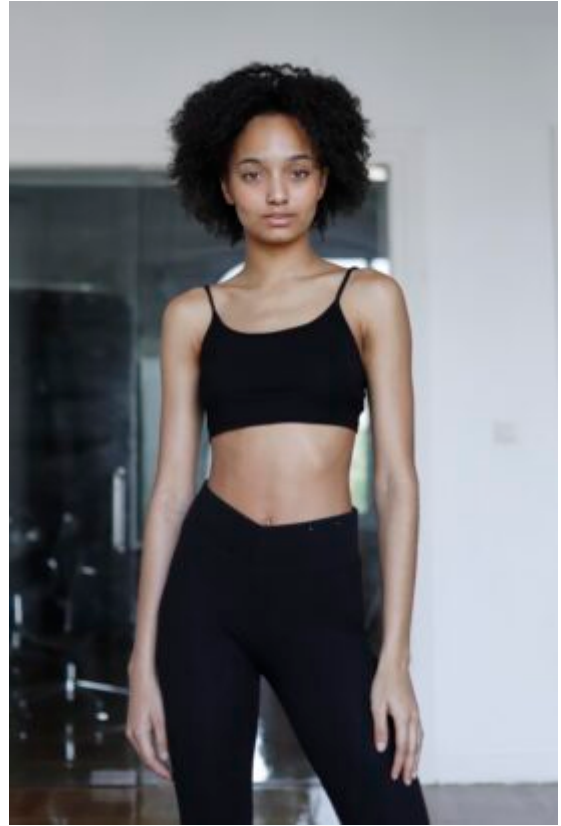

TRUE MODELS

Noa Labbe

178 | 81 / 61 / 89 / 40 | Black / Brown